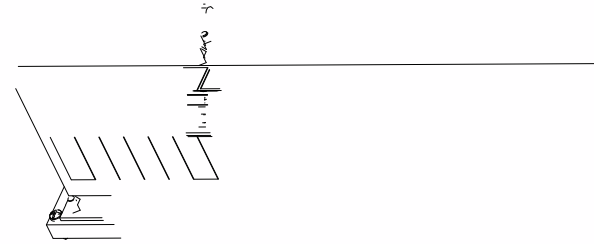

MSB5000 ZENER BARRIERS Selection Guide

MSB5000 齐纳式安全栅 选型手册

Maxonic 万讯

Maxonic 万讯

SHENZHEN MAXONIC AUTOMATION CONTROL CO., LTD.

深圳万讯自控股份有限公司

MSB502 00 MSB502 P 0 MSB50 500

MSB50 00 MSB50 P 0