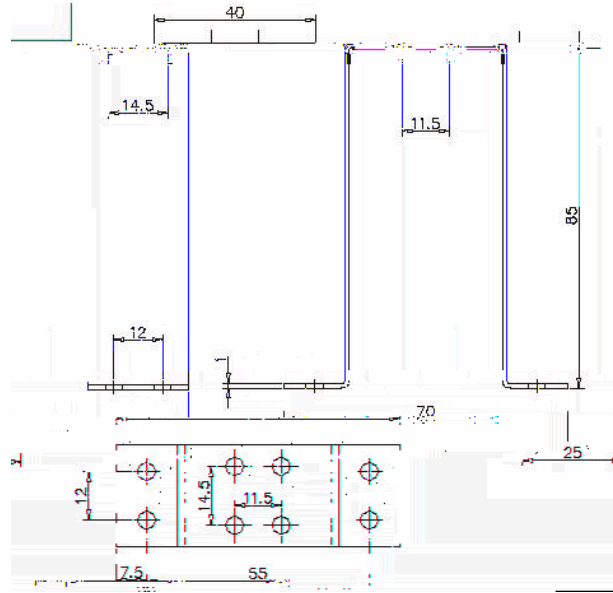

MSB5000 ZENER BARRIERS Selection Guide

MSB5000 齐纳式安全栅 选型手册

Maxonic 万讯

Maxonic 万讯

SHENZHEN MAXONIC AUTOMATION CONTROL CO., LTD.

深圳万讯自控股份有限公司

MSB502 00 MSB502 P 0 MSB50 500

MSB50 00 MSB50 P 0